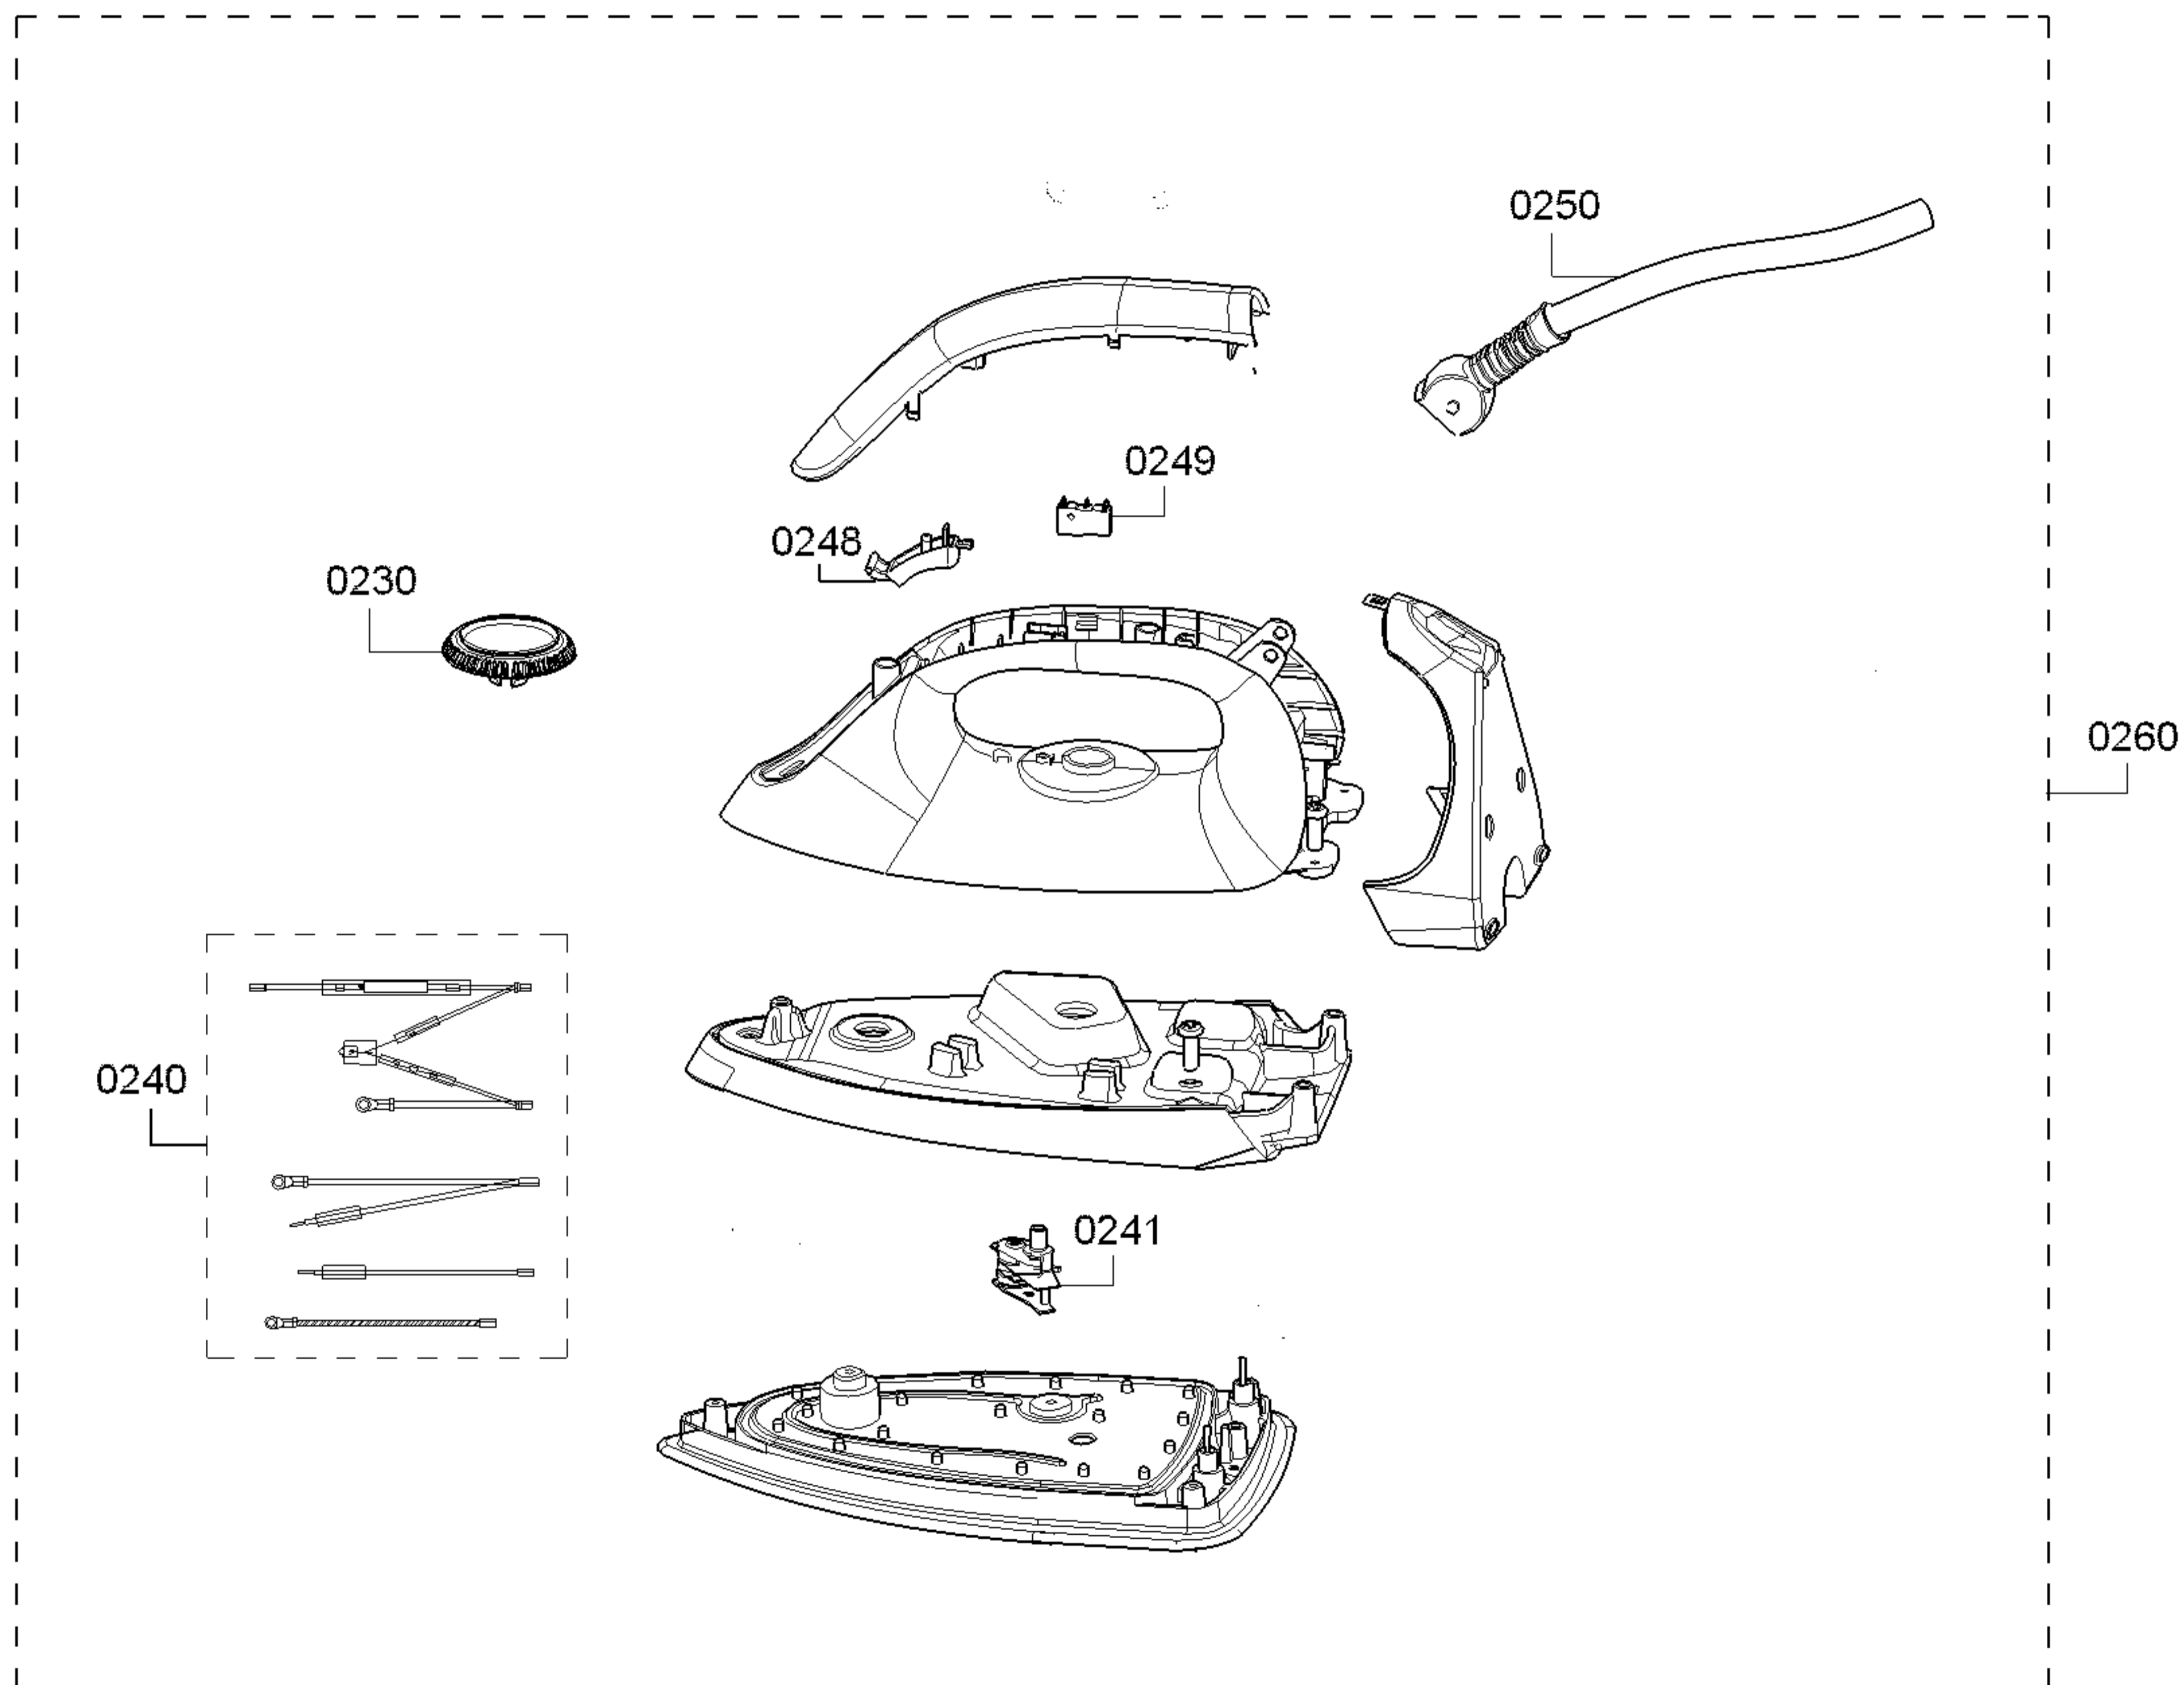

0199

0198

TARIFA PRECIOS UFESA  
V3 24-04-19

ufesa

Modelo	Descripción	Referencia B&B Trends	código plano	Descripción	PRECIO SIN IVA
PL1500	Centro de Planchado	S00632751	0114	Conexión	6,00 €
PL1500	Centro de Planchado	S00632745	0230	Mando de temperatura	6,00 €
PL1500	Centro de Planchado	S00632746	0241	Termostato	7,00 €
PL1500	Centro de Planchado	S00631550	0240	Conjunto de cables	6,00 €
PL1500	Centro de Planchado	S00631548	0249	Interruptor	6,00 €
PL1500	Centro de Planchado	S11002738	0101	Base cuerpo	12,00 €
PL1500	Centro de Planchado	S00649697	0135	Conexión de enchufe	10,00 €