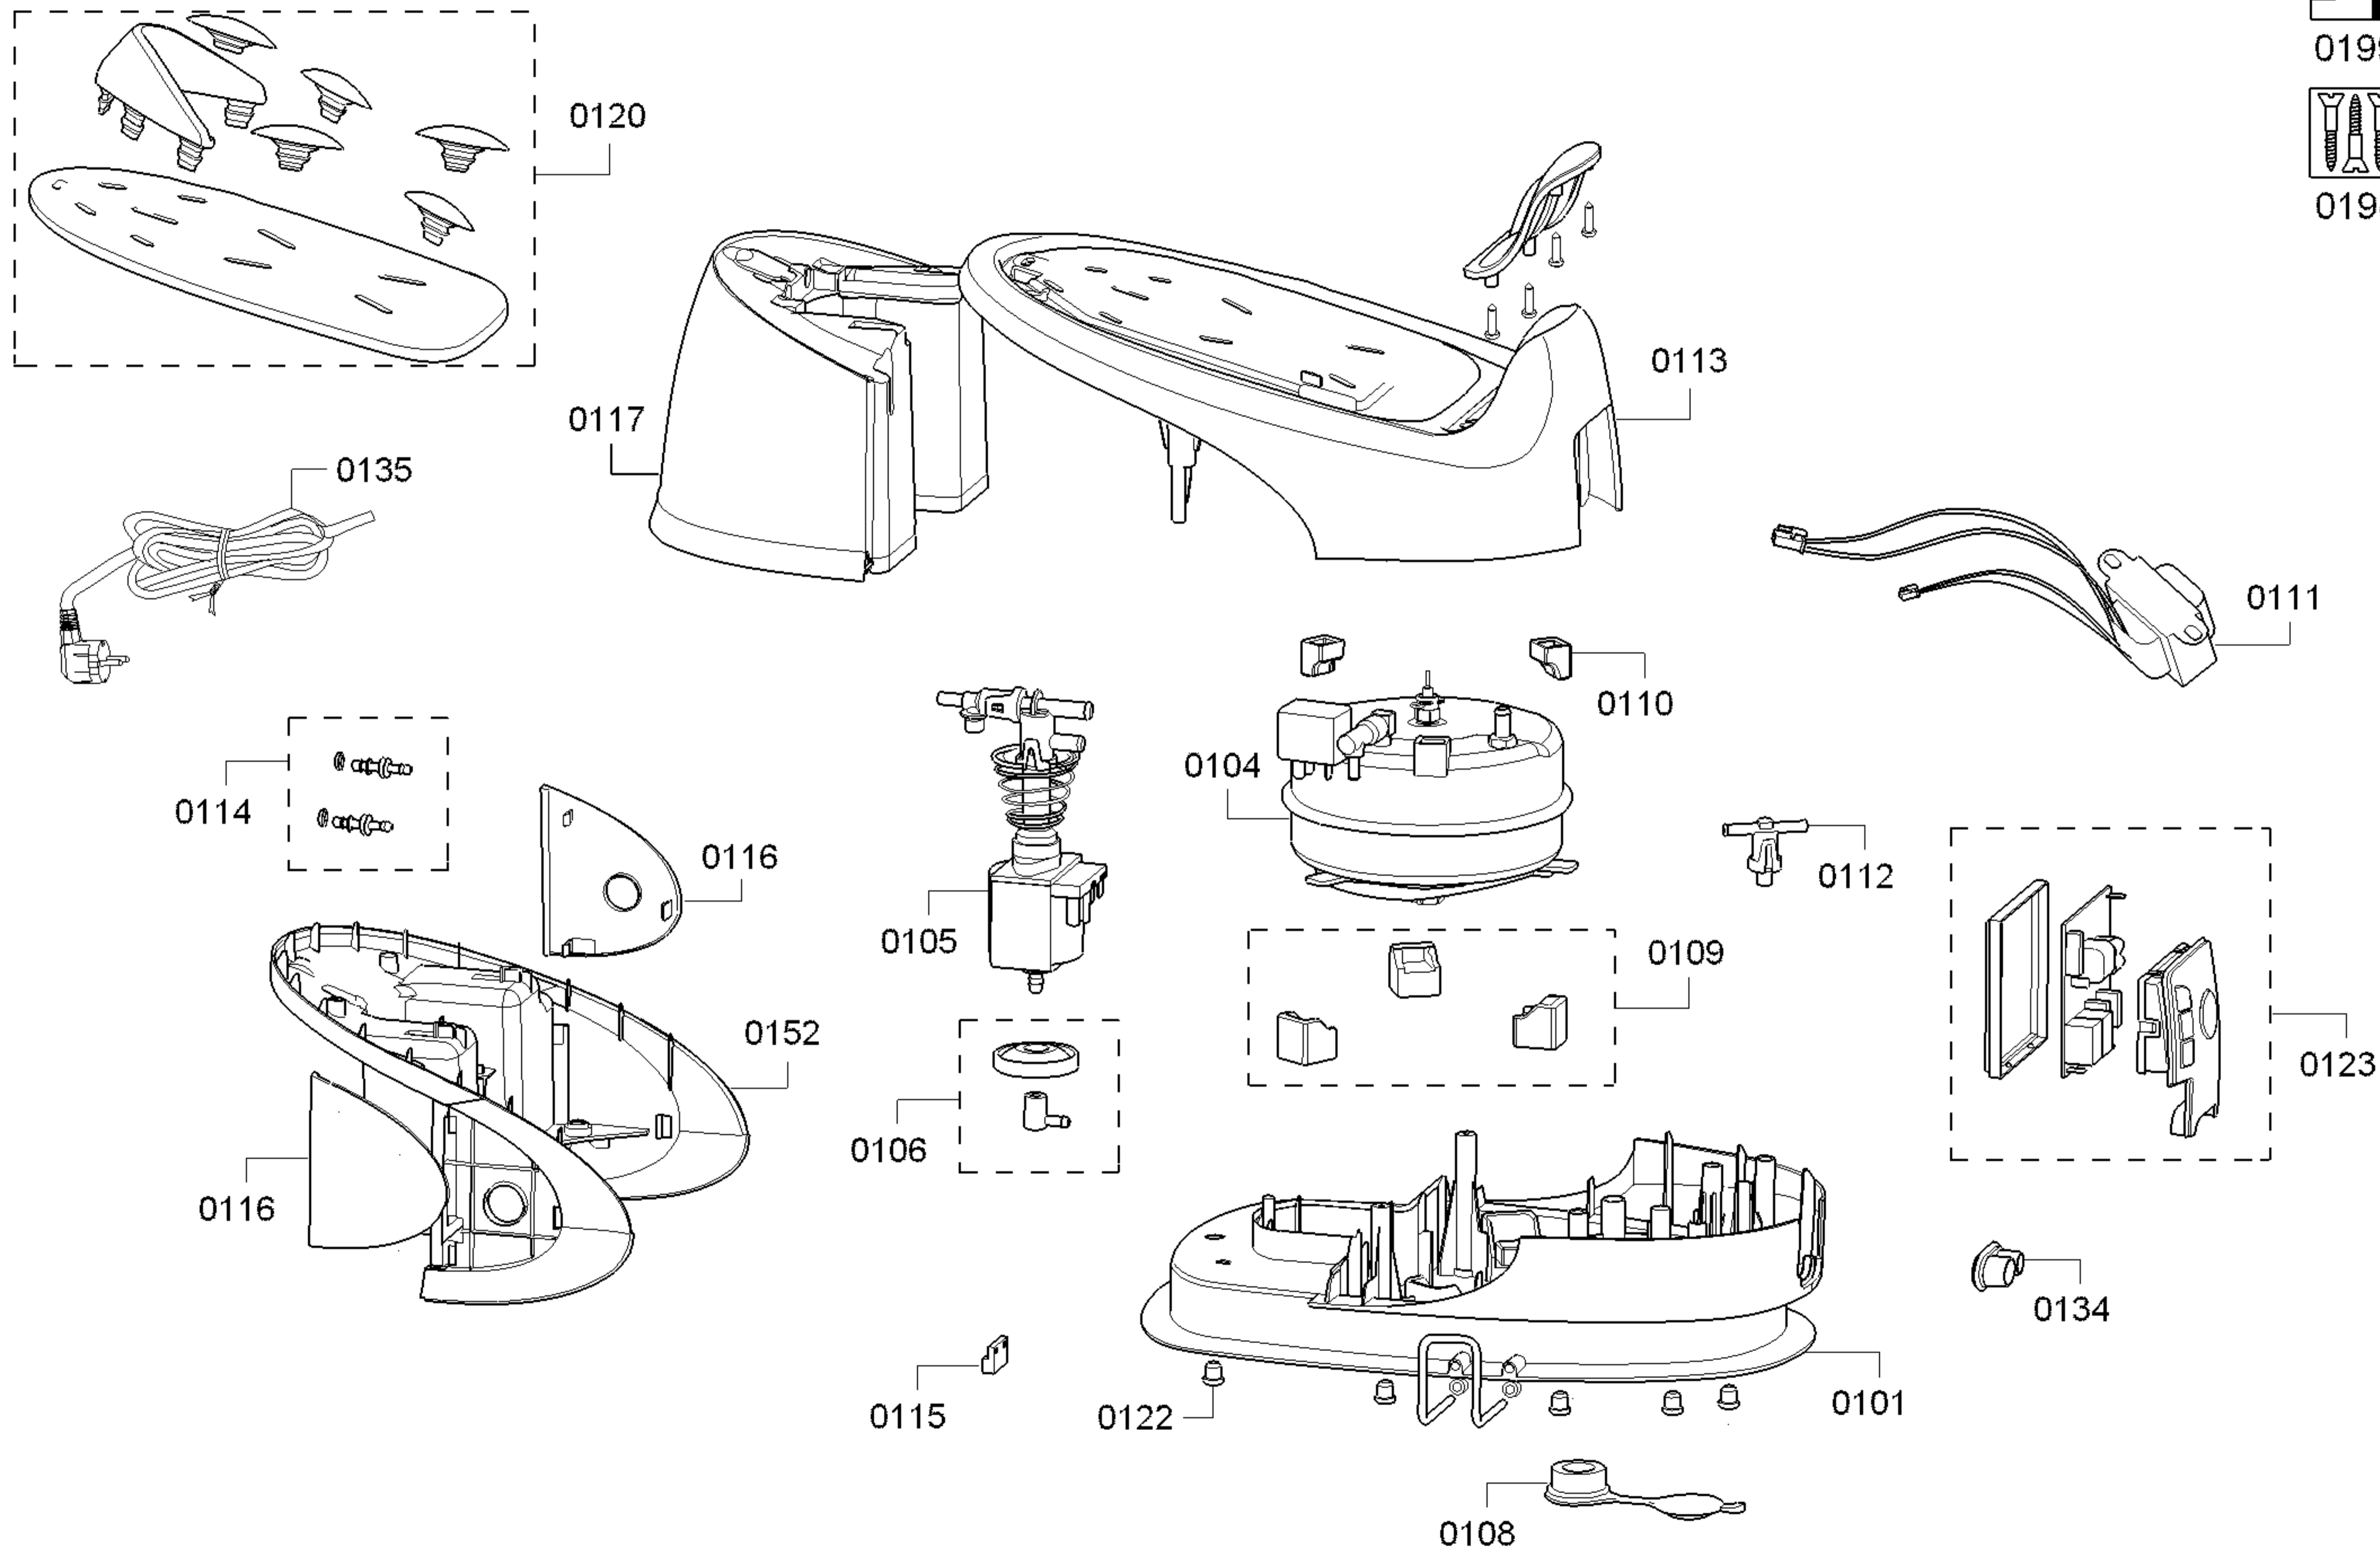

0199

0198

TARIFA PRECIOS UFESA  
V3 24-04-19

ufesa

Modelo	Descripción	Referencia B&B Trends	código plano	Descripción	PRECIO SIN IVA
PL1500	Centro de Planchado	S00632751	0114	Conexión	6,00 €
PL1500	Centro de Planchado	S00632745	0230	Mando de temperatura	6,00 €
PL1500	Centro de Planchado	S00632746	0241	Termostato	7,00 €
PL1500	Centro de Planchado	S00631550	0240	Conjunto de cables	6,00 €
PL1500	Centro de Planchado	S00631548	0249	Interruptor	6,00 €
PL1500	Centro de Planchado	S11002738	0101	Base cuerpo	12,00 €
PL1500	Centro de Planchado	S00649697	0135	Conexión de enchufe	10,00 €