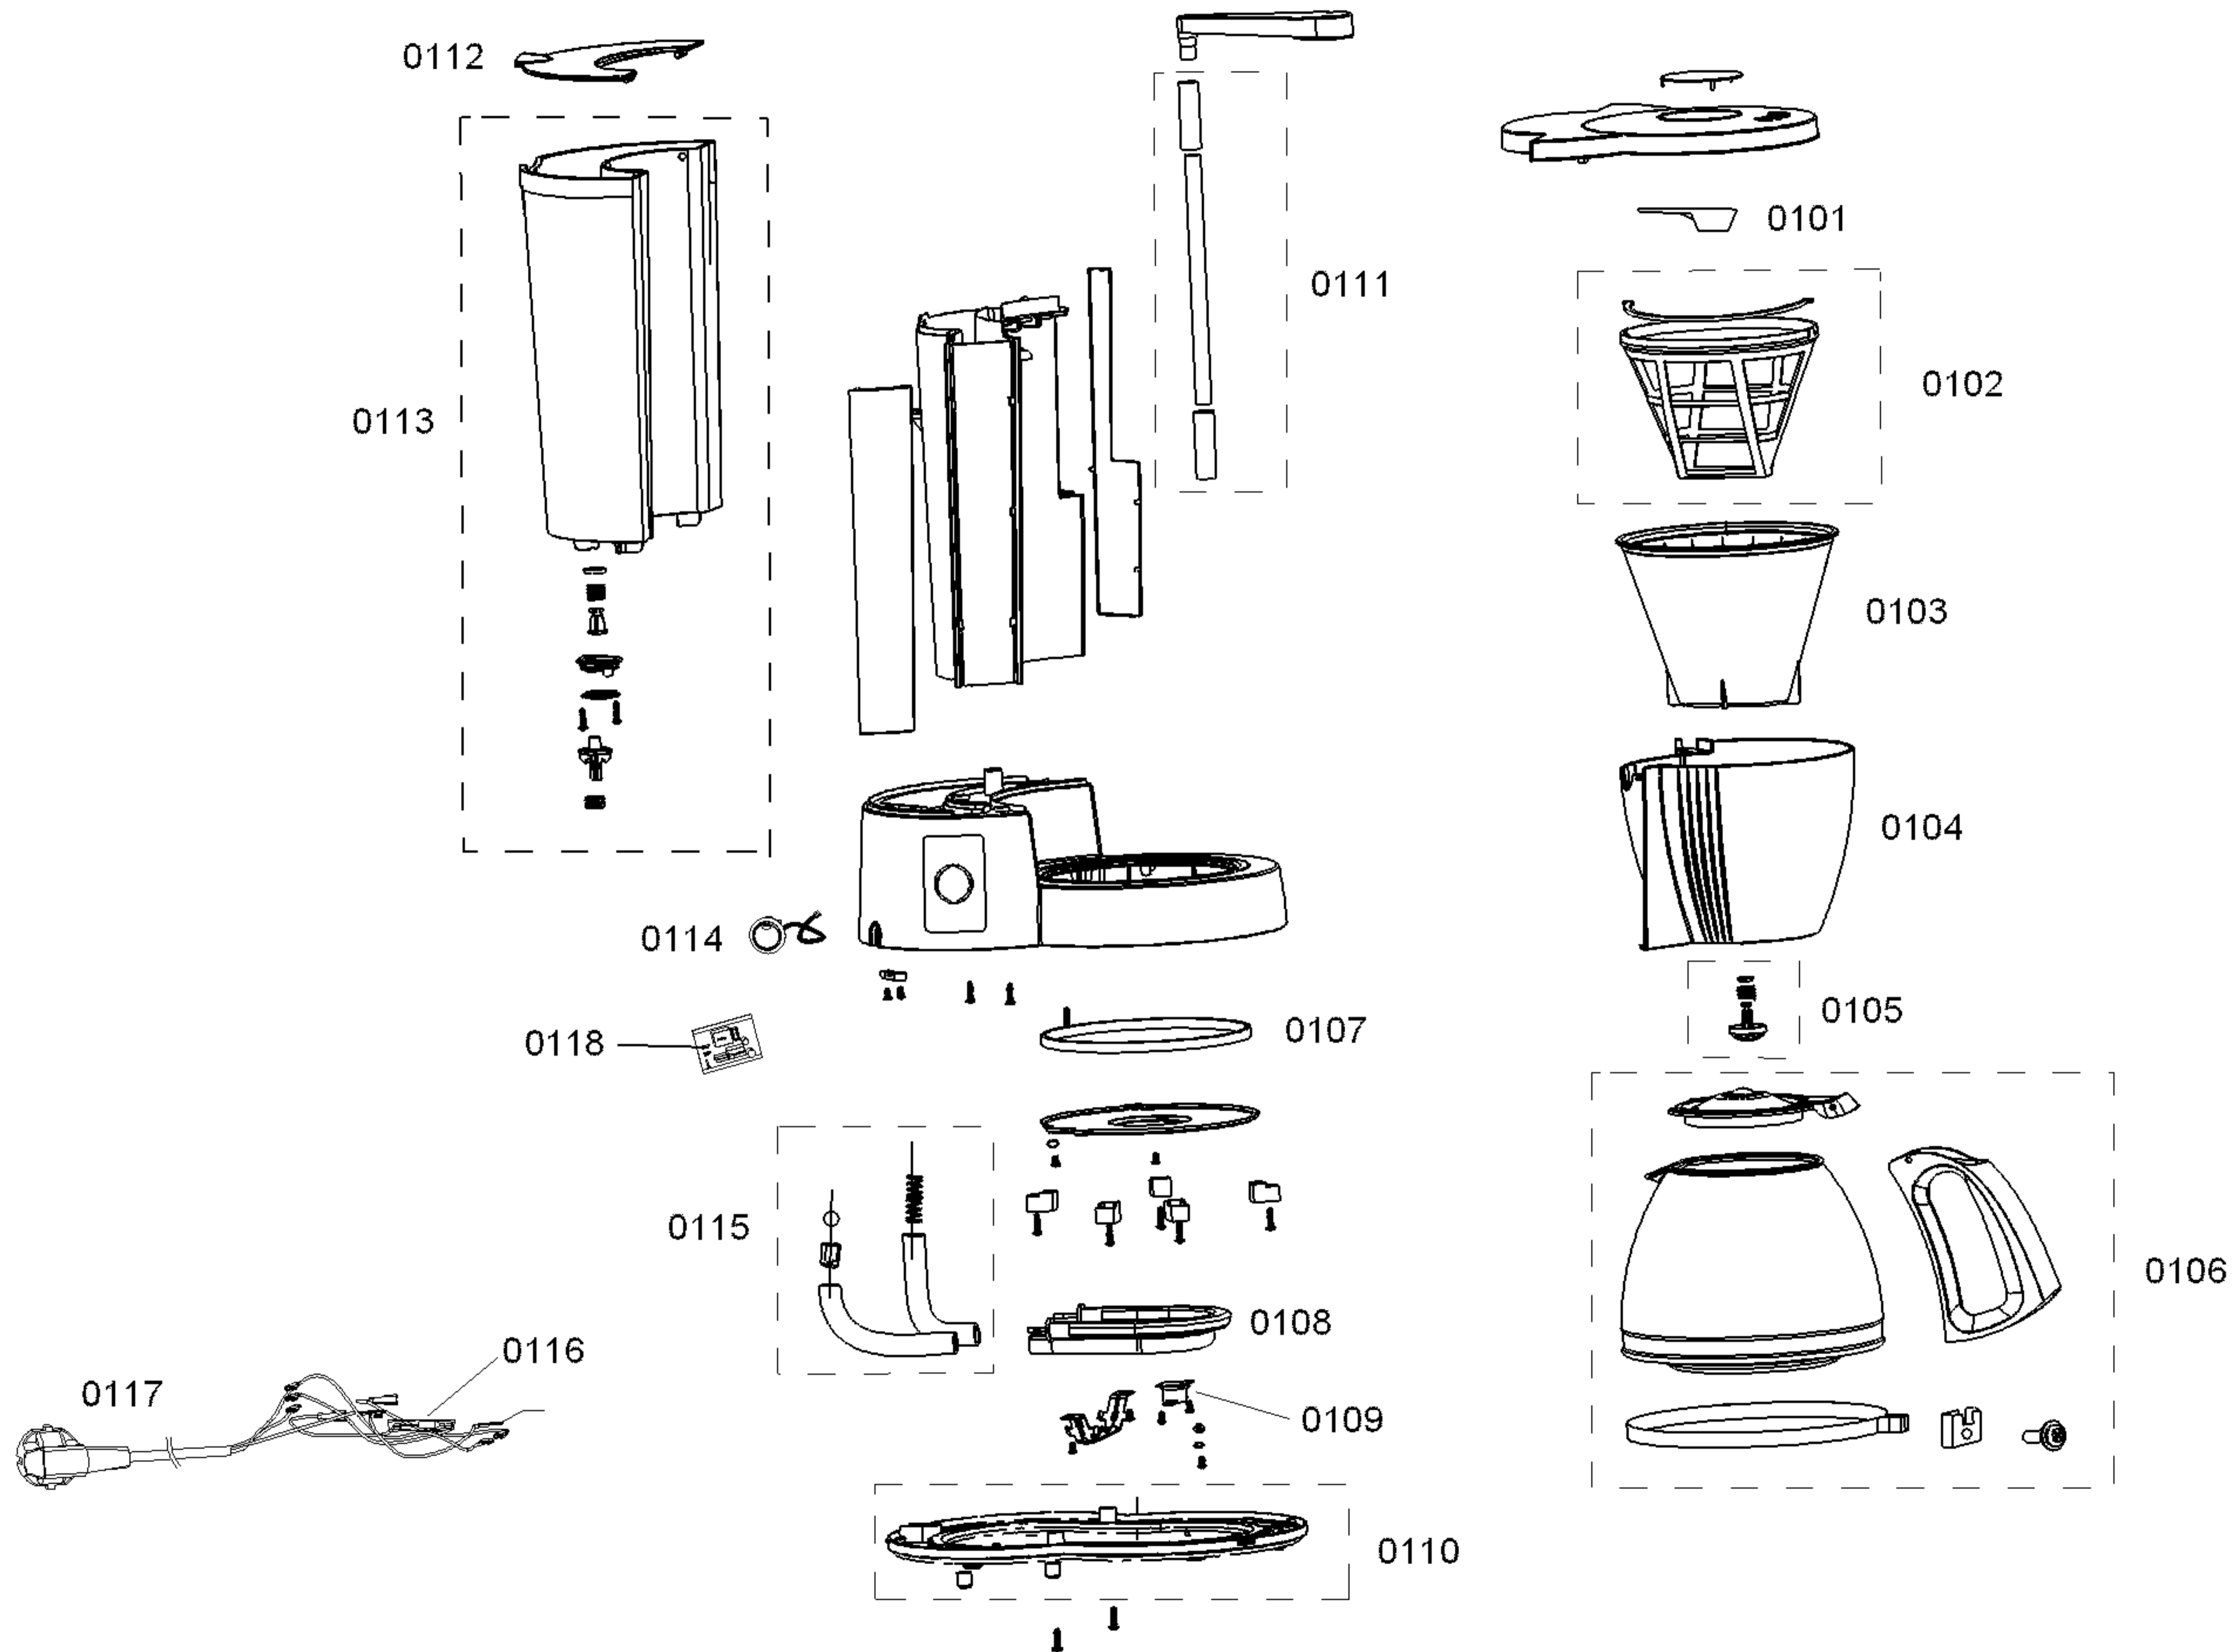

0199

TARIFA PRECIOS UFESA
V3 24-04-19

Modelo	Descripción	Referencia B&B Trends	código plano	Descripción	PRECIO SIN IVA
CG7226	Cafetera de goteo	S00645276	0113	Depósito	10,00 €
CG7226	Cafetera de goteo	S00611712	0114	Interruptor /01	6,00 €
CG7226	Cafetera de goteo	S00611708	0105	Válvula	4,50 €
CG7226	Cafetera de goteo	S00645272	0104	Portáfil tros	6,00 €
CG7226	Cafetera de goteo	S00611710	0109	Termostato	6,00 €
CG7226	Cafetera de goteo	S00611713	0115	Empalme	6,00 €
CG7226	Cafetera de goteo	S00611709	0108 0116	Elemento calefactor	6,00 €
CG7226	Cafetera de goteo	S00480631	0117	Cable de empalme	9,00 €
CG7226	Cafetera de goteo	S00635268	0118	Modulo electrónico	5,37 €
CG7226	Cafetera de goteo	S00635269	0114	Interruptor	3,80 €
CG7226	Cafetera de goteo	S00645273	0106	Jarra	12,00 €