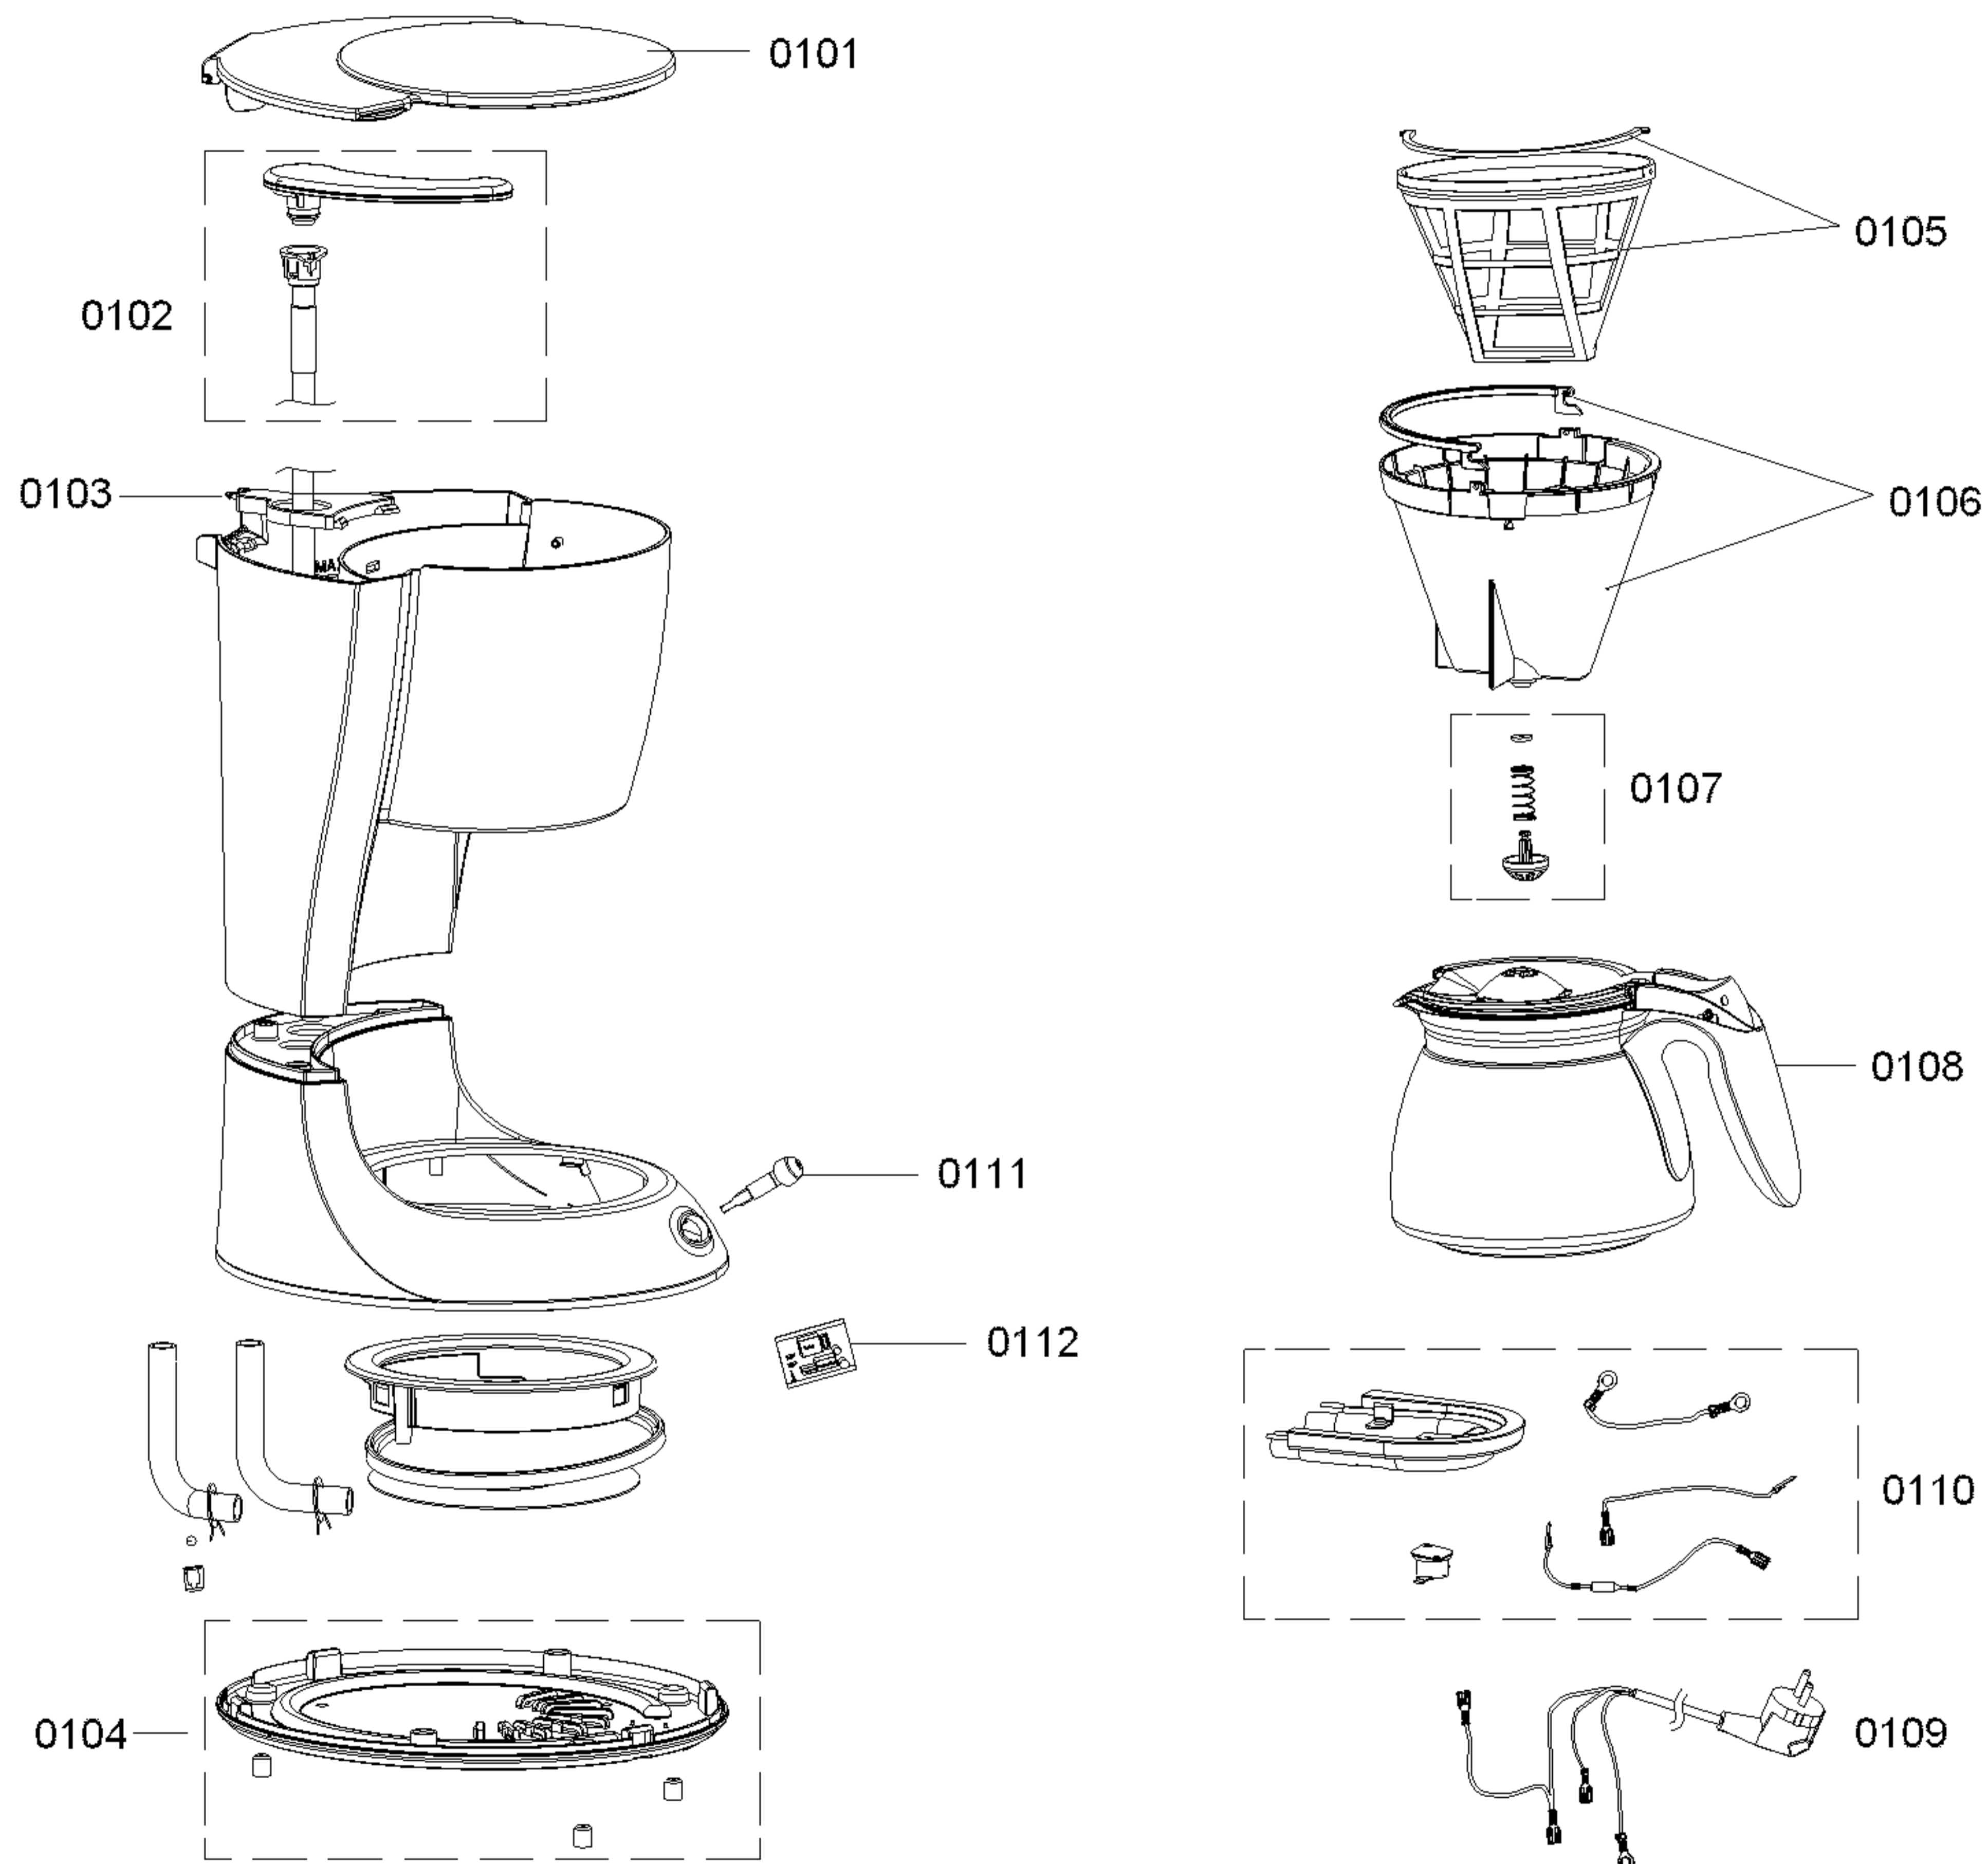

0199

TARIFA PRECIOS UFESA
V3 24-04-19

| Modelo | Descripción | Referencia B&B Trends | código plano | Descripción | PRECIO SIN IVA |
|--------|-------------------|--------------------------|--------------|---------------------|----------------|
| CG7213 | Cafetera de goteo | S00654315 | 0106 | Soporte | 6,00 € |
| CG7213 | Cafetera de goteo | S00267930 | 0105 | Filtro | 6,00 € |
| CG7213 | Cafetera de goteo | S00635351 | 0111 | Interruptor | 7,00 € |
| CG7213 | Cafetera de goteo | S00622624 | 0107 | Válvula | 5,00 € |
| CG7213 | Cafetera de goteo | S00654313 | 0104 | Base cuerpo | 8,00 € |
| CG7213 | Cafetera de goteo | S00622625 | 0111 | Interruptor | 5,00 € |
| CG7213 | Cafetera de goteo | S00654312 | 0101 | Tapa | 6,00 € |
| CG7213 | Cafetera de goteo | S00704457 | 0102 | Cubeta aditivos | 6,00 € |
| CG7213 | Cafetera de goteo | S00654317 | 0110 | Elemento calefactor | 9,00 € |
| CG7213 | Cafetera de goteo | S00635350 | 0112 | Modulo electrónico | 10,00 € |
| CG7213 | Cafetera de goteo | S00654316 | 0108 | Jarra de vidrio | 12,00 € |