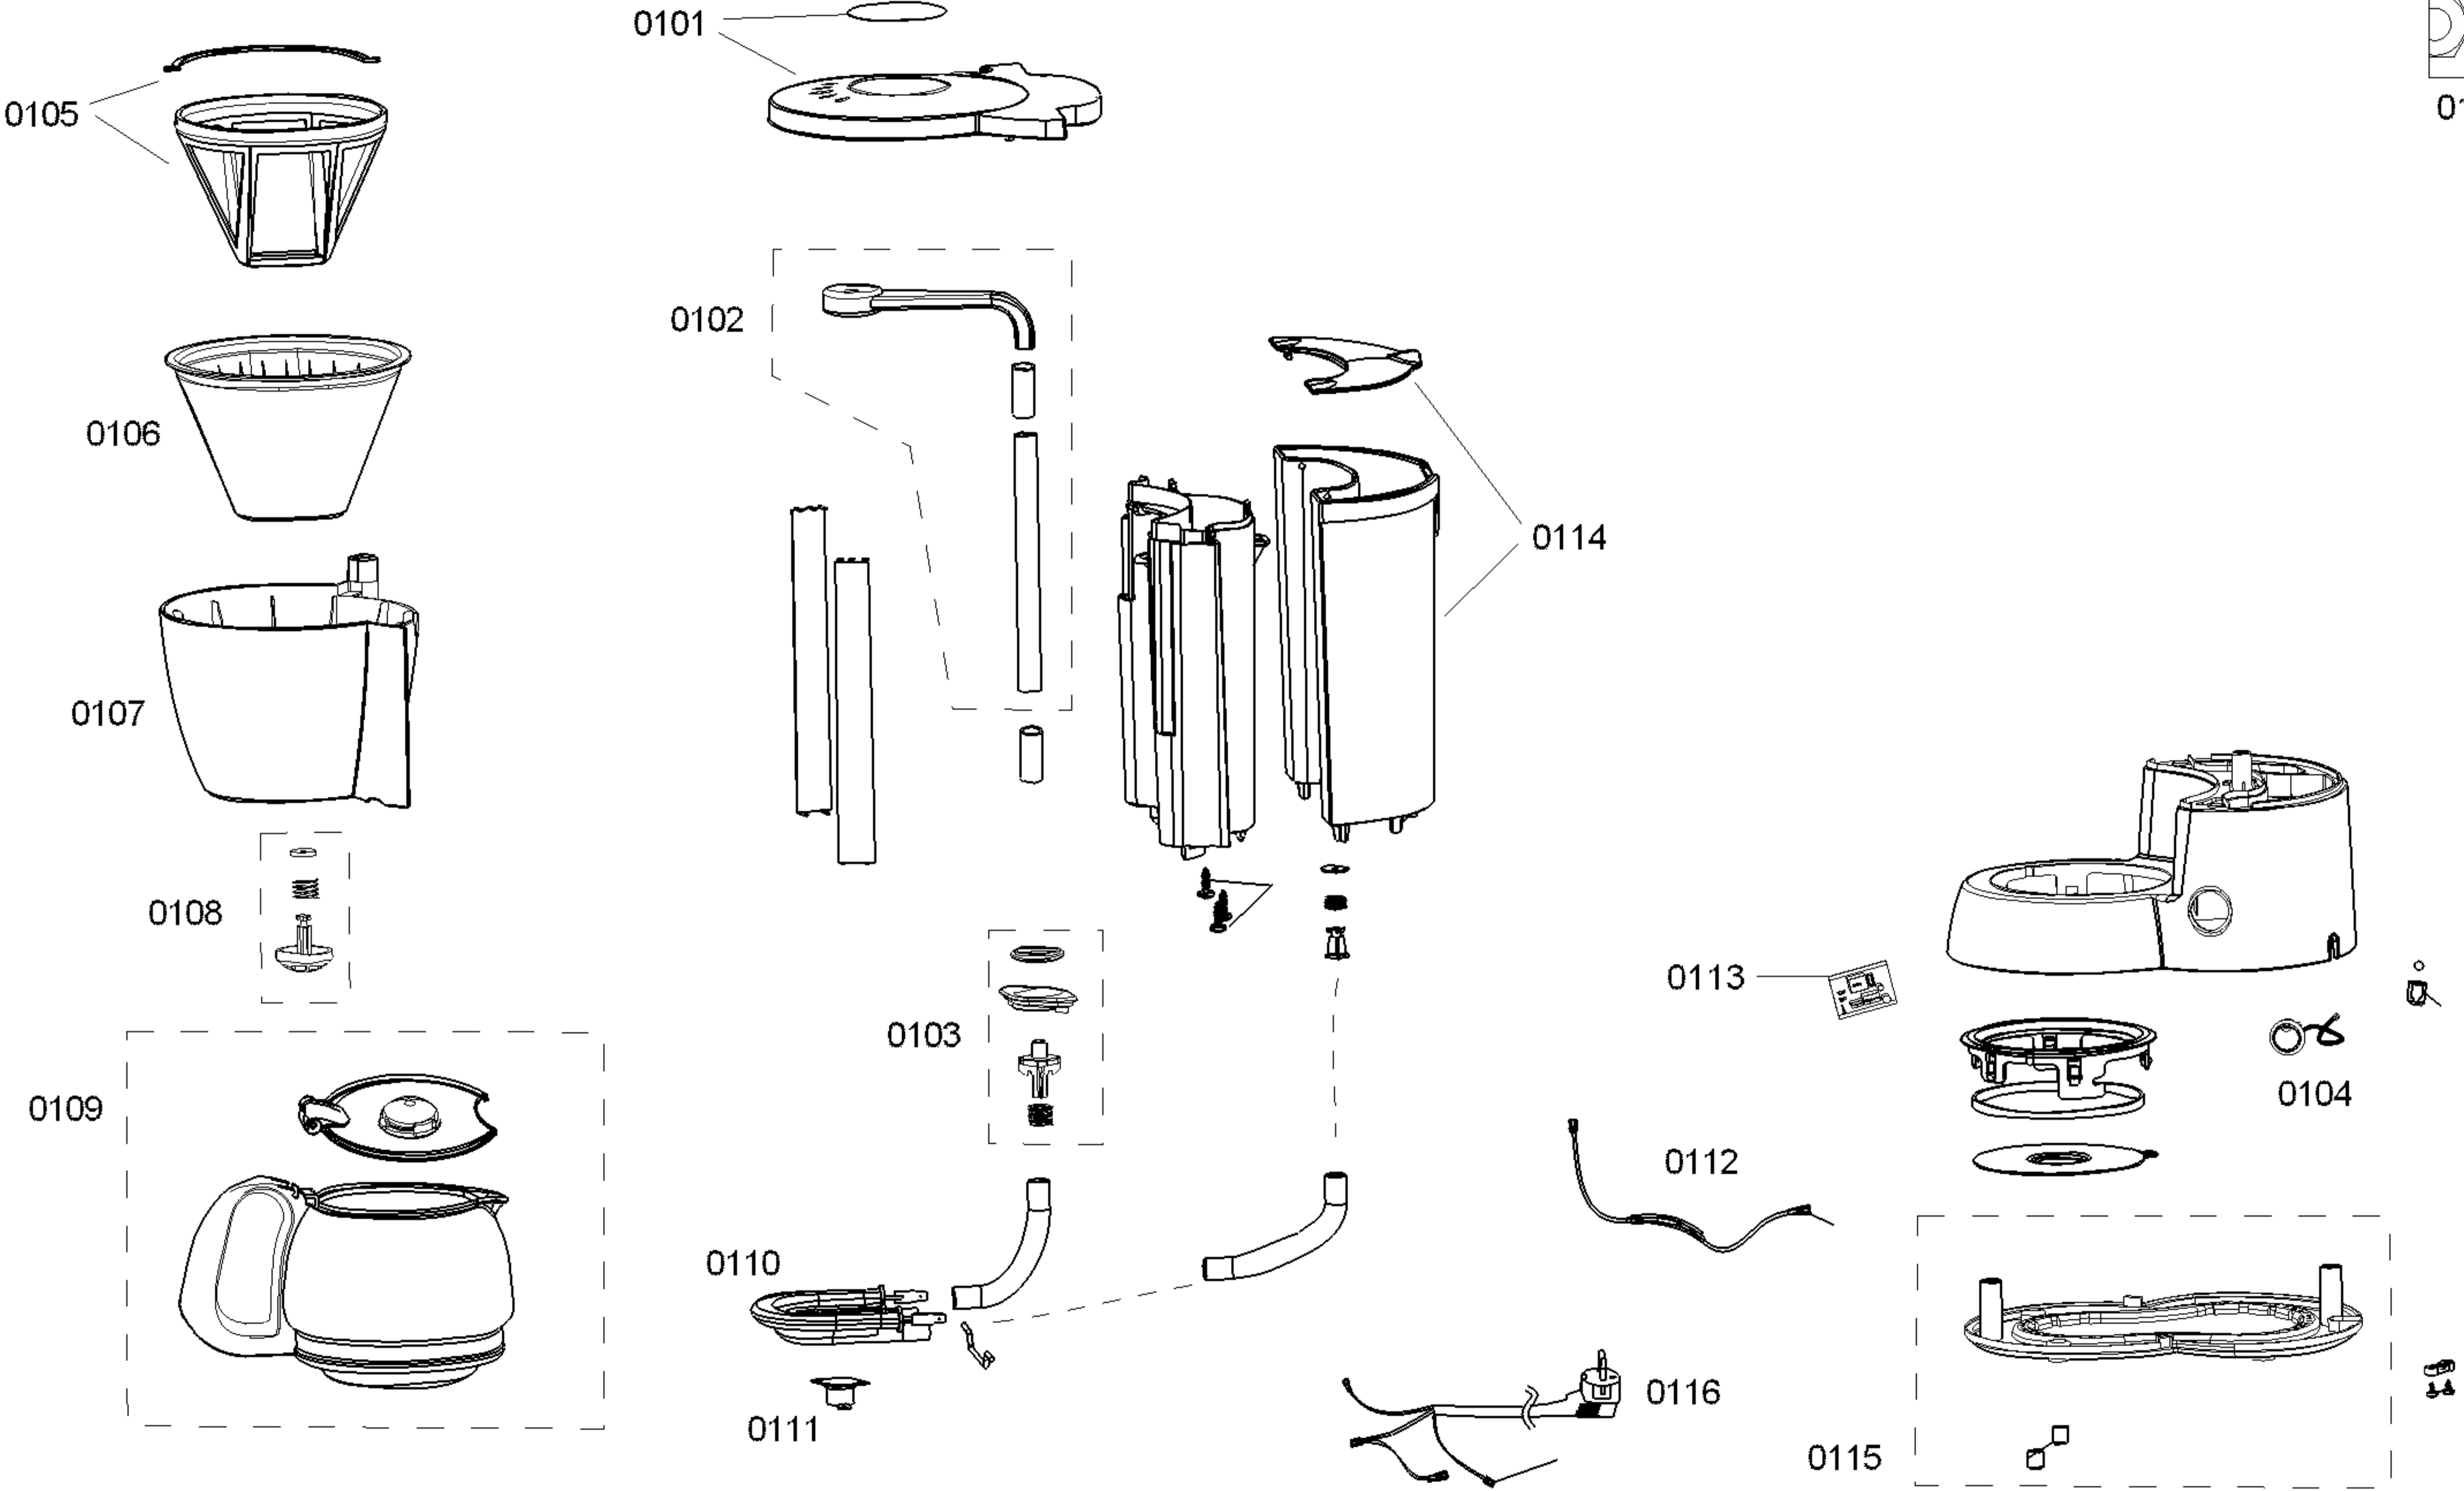

0199

TARIFA PRECIOS UFESA
V3 24-04-19

Modelo	Descripción	Referencia B&B Trends	código plano	Descripción	PRECIO SIN IVA
CG7212	Cafetera de goteo	S00642532	0103	Válvula antirretorno	7,00 €
CG7212	Cafetera de goteo	S00480631	0116	Cable de alimentación	9,00 €
CG7212	Cafetera de goteo	S00635268	0113	modulo electronico	5,37 €
CG7212	Cafetera de goteo	S00635269	0104	Interruptor	3,80 €
CG7212	Cafetera de goteo	S00663365	0114	Depósito	10,00 €
CG7212	Cafetera de goteo	S00642534	0106	Filtro	6,00 €
CG7212	Cafetera de goteo	S00642535	0107	Filtro	6,00 €
CG7212	Cafetera de goteo	S00642536	0110	Resistencia	9,00 €
CG7212	Cafetera de goteo	S00607700	0104	Interruptor (modelo CG7212/1)	6,00 €
CG7212	Cafetera de goteo	S00607702	0111	Regulador temperatura	6,00 €
CG7212	Cafetera de goteo	S00607701	0108	Válvula seguridad	7,00 €
CG7212	Cafetera de goteo	S00642533	0105	Filtro entrada agua	6,00 €
CG7212	Cafetera de goteo	S00663364	0109	Jarra de vidrio	12,00 €