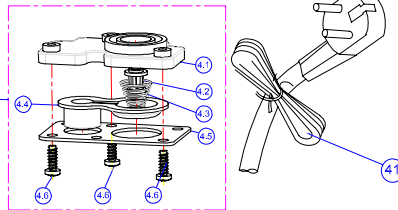

Vapore Stiro 2200

80104257

1	Soleplate	2200		
2	Heating element	2200		
3	Washer	2200		
4	Screw	2200		
5	Washer	2200		
6	Washer	2200		
7	Washer	2200		
8	Washer	2200		
9	Washer	2200		
10	Washer	2200		
11	Washer	2200		
12	Upper housing	2200		
13	Washer	2200		
14	Washer	2200		
15	Washer	2200		
16	Washer	2200		
17	Washer	2200		
18	Washer	2200		
19	Washer	2200		
20	Washer	2200		
21	Washer	2200		
22	Washer	2200		
23	Washer	2200		
24	Washer	2200		
25	Upper housing	2200		
26	Washer	2200		
27	Washer	2200		
28	Washer	2200		
29	Washer	2200		
30	Washer	2200		
31	Soleplate	2200		
32	Washer	2200		
33	Washer	2200		
34	Washer	2200		
35	Washer	2200		
36	Washer	2200		
37	Washer	2200		
38	Washer	2200		
39	Washer	2200		
40	Screw	2200		
41	Power cord	2200		
42	Soleplate	2200		
43	Washer	2200		
44	Washer	2200		
45	Washer	2200		
46	Washer	2200		
47	Washer	2200		
48	Washer	2200		
49	Washer	2200		
50	Washer	2200		
51	Washer	2200		
52	Washer	2200		
53	Washer	2200		
54	Washer	2200		
55	Washer	2200		
56	Washer	2200		
57	Washer	2200		
58	Washer	2200		
59	Washer	2200		
60	Washer	2200		
61	Washer	2200		
62	Washer	2200		
63	Washer	2200		
64	Washer	2200		
65	Washer	2200		
66	Washer	2200		
67	Washer	2200		
68	Washer	2200		
69	Washer	2200		
70	Washer	2200		
71	Washer	2200		
72	Washer	2200		
73	Washer	2200		
74	Washer	2200		
75	Washer	2200		
76	Washer	2200		
77	Washer	2200		
78	Washer	2200		
79	Washer	2200		
80	Washer	2200		
81	Washer	2200		
82	Washer	2200		
83	Washer	2200		
84	Washer	2200		
85	Washer	2200		
86	Washer	2200		
87	Washer	2200		
88	Washer	2200		
89	Washer	2200		
90	Washer	2200		
91	Washer	2200		
92	Washer	2200		
93	Washer	2200		
94	Washer	2200		
95	Washer	2200		
96	Washer	2200		
97	Washer	2200		
98	Washer	2200		
99	Washer	2200		
100	Washer	2200		