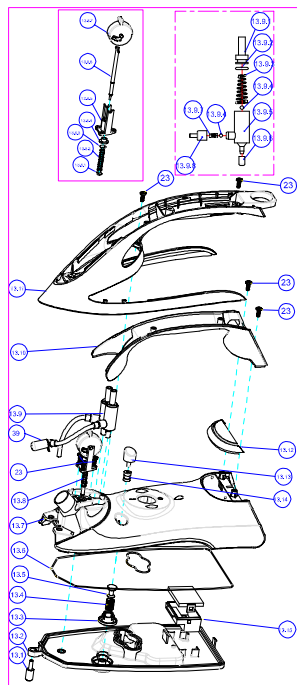

Vapore Stiro 2200

80104257

1	Soleplate	2200		
2	Heating element	2200		
3	Washer	2200		
4	Screw	2200		
5	Washer	2200		
6	Washer	2200		
7	Washer	2200		
8	Washer	2200		
9	Washer	2200		
10	Washer	2200		
11	Washer	2200		
12	Upper housing	2200		
13	Washer	2200		
14	Washer	2200		
15	Washer	2200		
16	Washer	2200		
17	Washer	2200		
18	Washer	2200		
19	Washer	2200		
20	Washer	2200		
21	Washer	2200		
22	Washer	2200		
23	Washer	2200		
24	Washer	2200		
25	Upper housing	2200		
26	Washer	2200		
27	Washer	2200		
28	Washer	2200		
29	Washer	2200		
30	Washer	2200		
31	Soleplate	2200		
32	Washer	2200		
33	Washer	2200		
34	Washer	2200		
35	Washer	2200		
36	Washer	2200		
37	Washer	2200		
38	Washer	2200		
39	Washer	2200		
40	Screw	2200		
41	Power cord	2200		
42	Soleplate	2200		
43	Washer	2200		
44	Washer	2200		
45	Washer	2200		
46	Washer	2200		
47	Washer	2200		
48	Washer	2200		
49	Washer	2200		
50	Washer	2200		
51	Washer	2200		
52	Washer	2200		
53	Washer	2200		
54	Washer	2200		
55	Washer	2200		
56	Washer	2200		
57	Washer	2200		
58	Washer	2200		
59	Washer	2200		
60	Washer	2200		
61	Washer	2200		
62	Washer	2200		
63	Washer	2200		
64	Washer	2200		
65	Washer	2200		
66	Washer	2200		
67	Washer	2200		
68	Washer	2200		
69	Washer	2200		
70	Washer	2200		
71	Washer	2200		
72	Washer	2200		
73	Washer	2200		
74	Washer	2200		
75	Washer	2200		
76	Washer	2200		
77	Washer	2200		
78	Washer	2200		
79	Washer	2200		
80	Washer	2200		
81	Washer	2200		
82	Washer	2200		
83	Washer	2200		
84	Washer	2200		
85	Washer	2200		
86	Washer	2200		
87	Washer	2200		
88	Washer	2200		
89	Washer	2200		
90	Washer	2200		
91	Washer	2200		
92	Washer	2200		
93	Washer	2200		
94	Washer	2200		
95	Washer	2200		
96	Washer	2200		
97	Washer	2200		
98	Washer	2200		
99	Washer	2200		
100	Washer	2200		