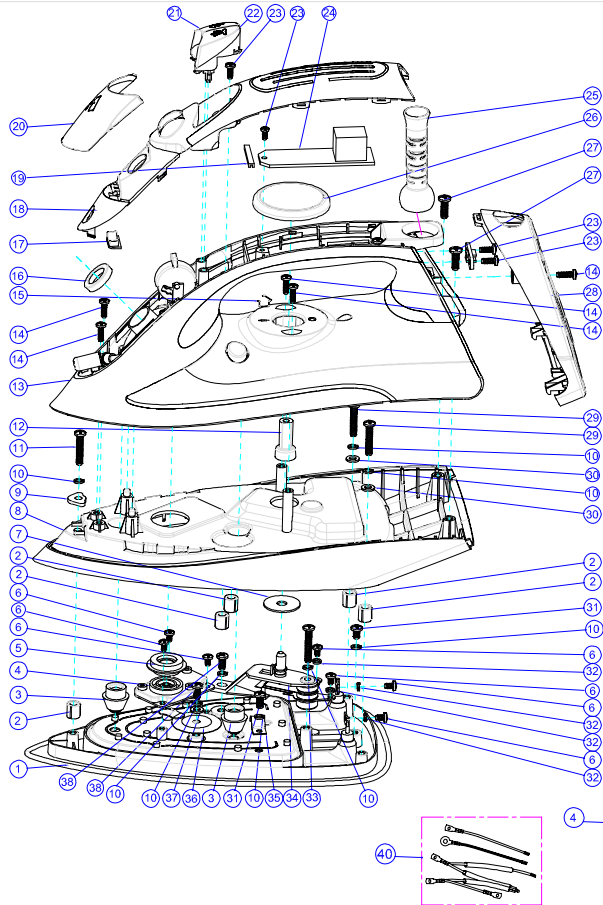

Vapore Stiro 2200

80104257

1	Soleplate	2200		
2	Heating element	2200		
3	Washer	2200		
4	Screw	2200		
5	Washer	2200		
6	Washer	2200		
7	Washer	2200		
8	Washer	2200		
9	Washer	2200		
10	Washer	2200		
11	Washer	2200		
12	Upper housing	2200		
13	Washer	2200		
14	Washer	2200		
15	Washer	2200		
16	Washer	2200		
17	Washer	2200		
18	Washer	2200		
19	Washer	2200		
20	Washer	2200		
21	Washer	2200		
22	Washer	2200		
23	Washer	2200		
24	Washer	2200		
25	Upper housing	2200		
26	Washer	2200		
27	Washer	2200		
28	Washer	2200		
29	Washer	2200		
30	Washer	2200		
31	Soleplate	2200		
32	Washer	2200		
33	Washer	2200		
34	Washer	2200		
35	Washer	2200		
36	Washer	2200		
37	Washer	2200		
38	Washer	2200		
39	Washer	2200		
40	Screw	2200		
41	Power cord	2200		
42	Soleplate	2200		
43	Washer	2200		
44	Washer	2200		
45	Washer	2200		
46	Washer	2200		
47	Washer	2200		
48	Washer	2200		
49	Washer	2200		
50	Washer	2200		
51	Washer	2200		
52	Washer	2200		
53	Washer	2200		
54	Washer	2200		
55	Washer	2200		
56	Washer	2200		
57	Washer	2200		
58	Washer	2200		
59	Washer	2200		
60	Washer	2200		
61	Washer	2200		
62	Washer	2200		
63	Washer	2200		
64	Washer	2200		
65	Washer	2200		
66	Washer	2200		
67	Washer	2200		
68	Washer	2200		
69	Washer	2200		
70	Washer	2200		
71	Washer	2200		
72	Washer	2200		
73	Washer	2200		
74	Washer	2200		
75	Washer	2200		
76	Washer	2200		
77	Washer	2200		
78	Washer	2200		
79	Washer	2200		
80	Washer	2200		
81	Washer	2200		
82	Washer	2200		
83	Washer	2200		
84	Washer	2200		
85	Washer	2200		
86	Washer	2200		
87	Washer	2200		
88	Washer	2200		
89	Washer	2200		
90	Washer	2200		
91	Washer	2200		
92	Washer	2200		
93	Washer	2200		
94	Washer	2200		
95	Washer	2200		
96	Washer	2200		
97	Washer	2200		
98	Washer	2200		
99	Washer	2200		
100	Washer	2200		